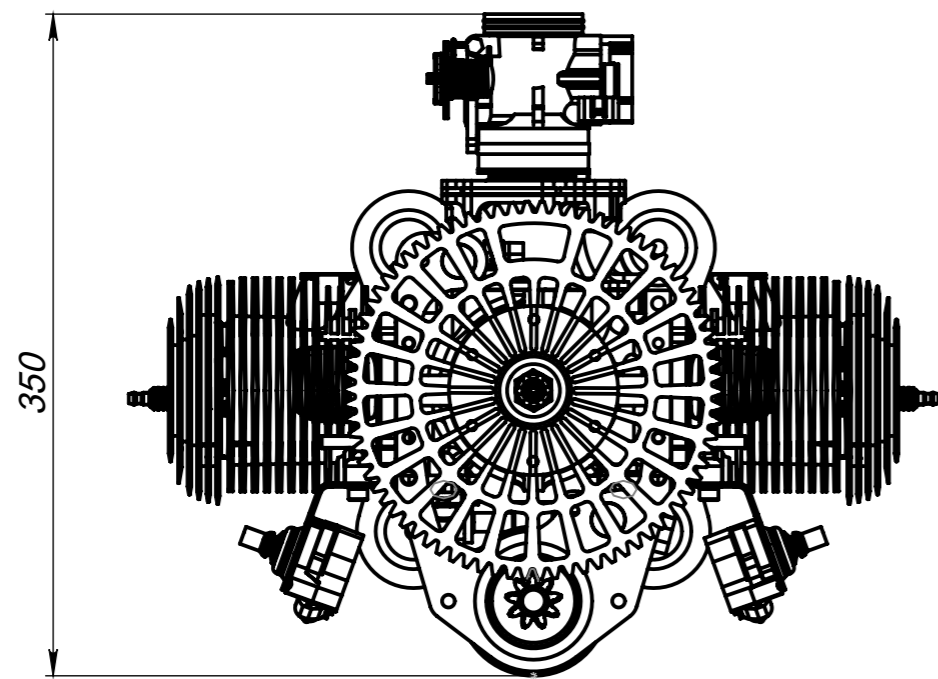

ДЛТУ.4В588

Справ. №

Подп. и дата

Инв. № дубл.

Взам. инв. №

Подп. и дата

Инв. № подл.

ДЛТУ.4В588

Изм.	Лист	№ докум.	Подп.	Дата
Разраб.				
Пров.				
Т. контр.				
Н. контр.				
Утв.				

Двигатель 4В588
Габаритный чертёж

Лит.	Масса	Масштаб
	18.36	1:4
Лист 1	Листов 1	

DM
DELMOT
ООО "ДЕЛМОТ"