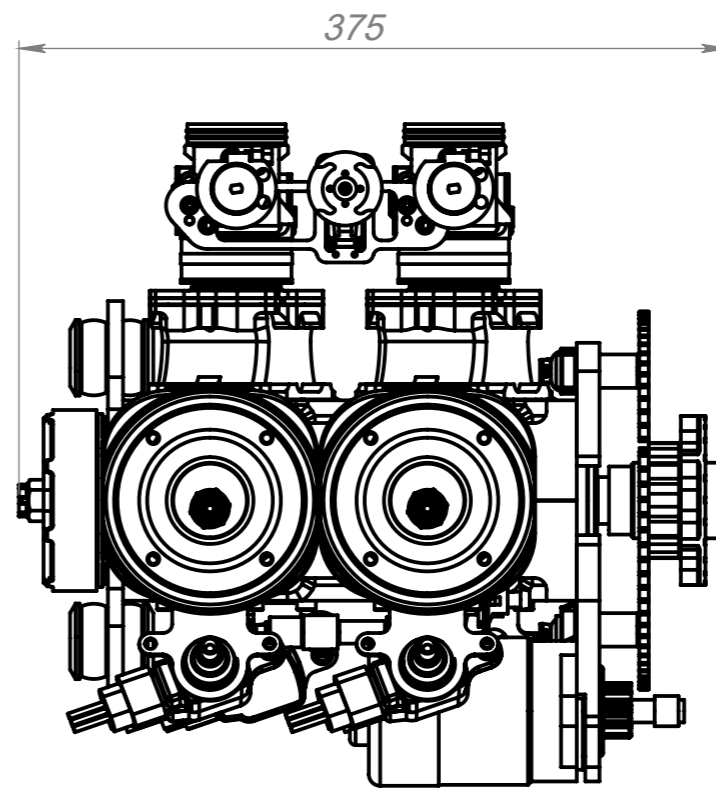

ДЛТУ.4В588

Справ. №

Подп. и дата

Инв. № дубл.

Взам. инв. №

Подп. и дата

Инв. № подл.

ДЛТУ.4В588

Изм.	Лист	№ докум.	Подп.	Дата
Разраб.				
Пров.				
Т. контр.				
Н. контр.				
Утв.				

Двигатель 4В588
Габаритный чертёж

Лит.	Масса	Масштаб
	18.36	1:4
Лист 1	Листов 1	

DM
DELMOT
ООО "ДЕЛМОТ"