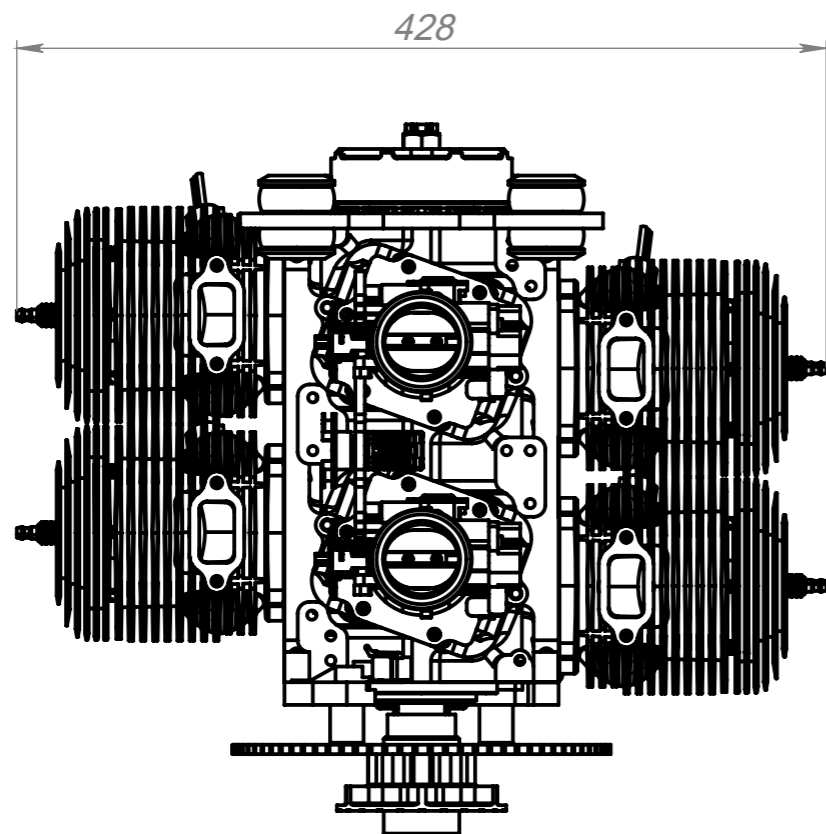

ДЛТУ.4В588

Справ. №

Подп. и дата

Инв. № дубл.

Взам. инв. №

Подп. и дата

Инв. № подл.

ДЛТУ.4В588

Изм.	Лист	№ докум.	Подп.	Дата
Разраб.				
Пров.				
Т. контр.				
Н. контр.				
Утв.				

Двигатель 4В588
Габаритный чертёж

Лит.	Масса	Масштаб
	18.36	1:4
Лист 1	Листов 1	

DM
DELMOT
ООО "ДЕЛМОТ"